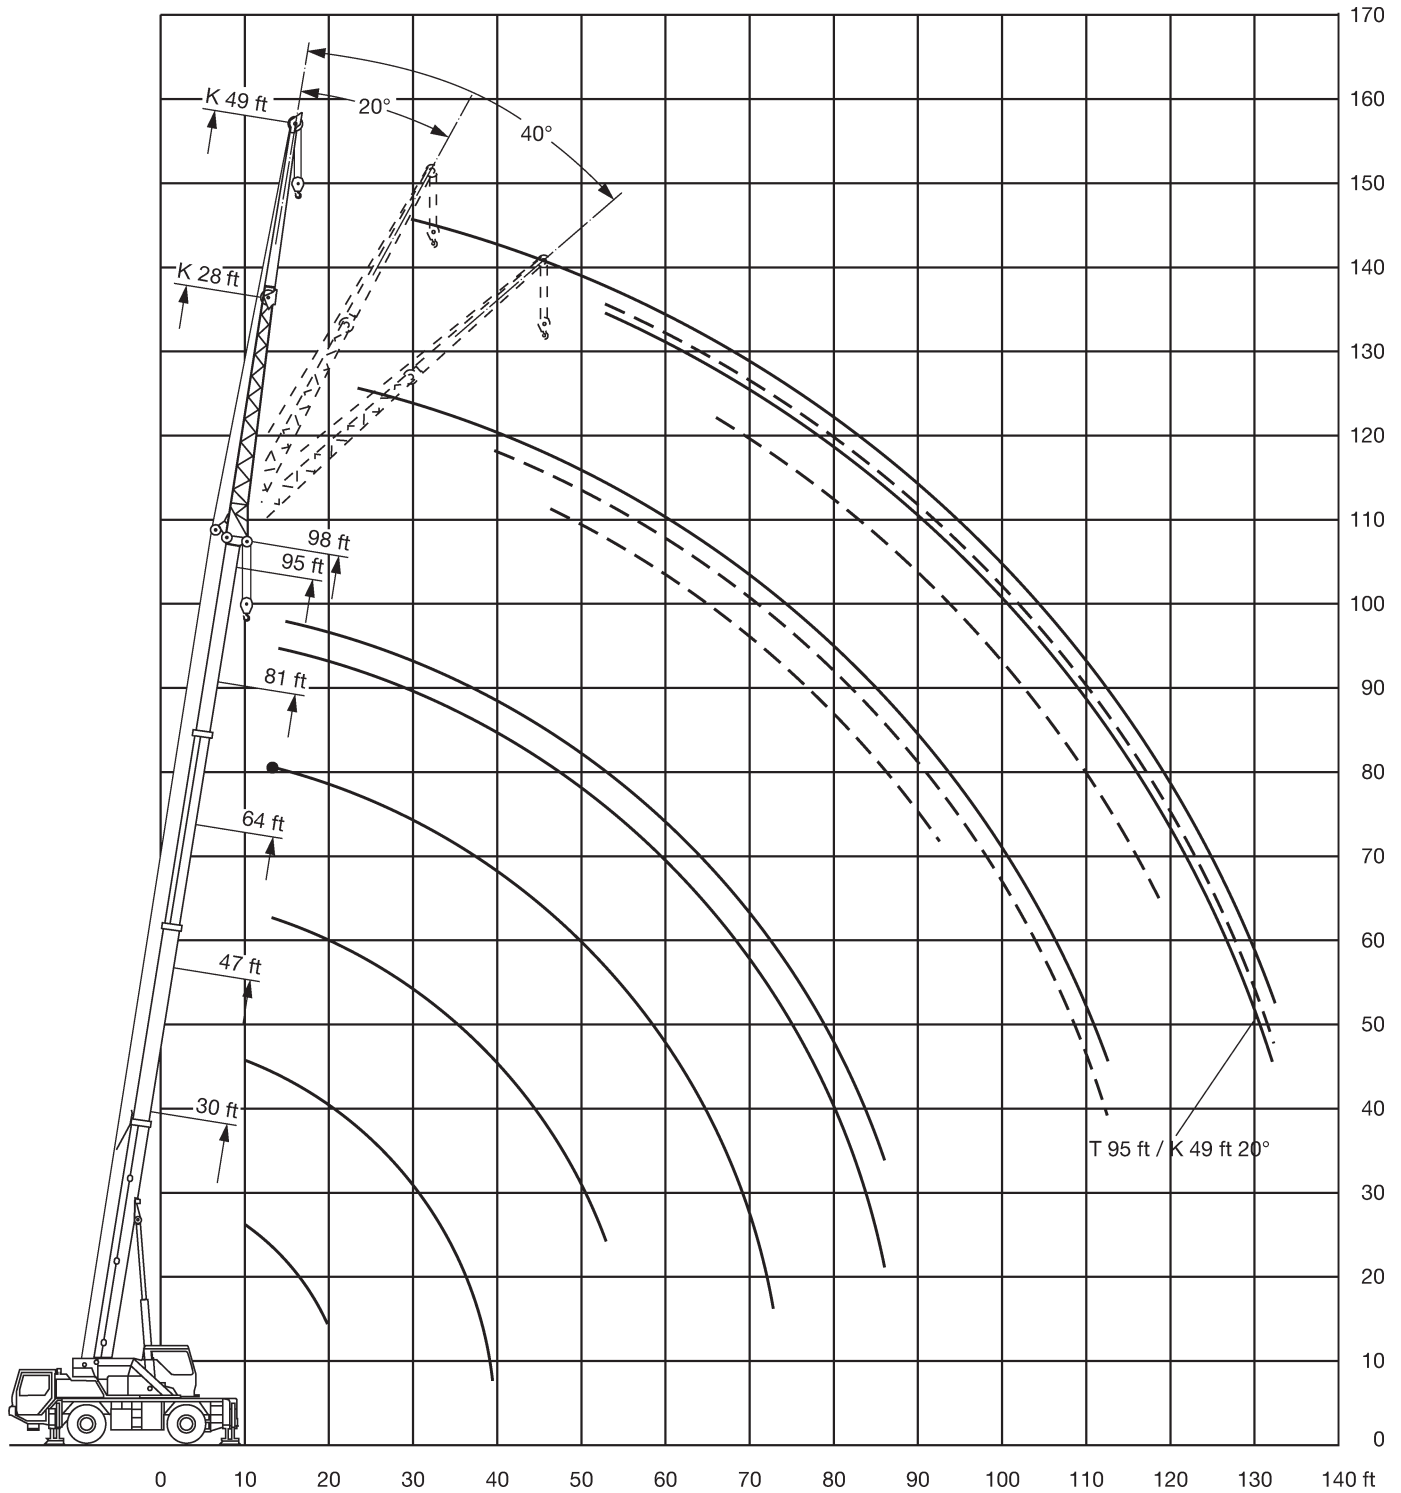

	Capacity	Sheaves	Weight
Load Blocks	24.5 tons	3	330 lbs
	11.0 tons	1	290 lbs
	3.6 tons	-	140 lbs

30-98 ft

19'8"x20'7"

12100 lbs

360°

85

85%

 ft	30*	30	47	64	81	95	98	 ft
10	84	72	46.4					10
11	76.5	68	47					11
12	70	64	47.7	41.8				12
13	64	60	48.4	42.3				13
14	59.5	57.1	49.2	42.4	31.5			14
15	55.2	54.2	49.9	42.3	31.5	21.8	20.1	15
16	51.5	51.2	50	41.2	31.5	21.8	20.1	16
17	48.4	48.4	48.2	40	31.5	21.8	20.1	17
18	45.6	45.6	45.1	38.7	31.5	21.8	20.1	18
20			39.2	35.9	31.2	21.8	20.1	20
22			34.4	31.8	28.9	21.8	20.1	22
24			30.4	28.3	26.5	21.5	19.8	24
26			27.1	25.3	23.8	21	19.3	26
28			24.6	23	21.7	20.1	18.7	28
30			22.2	20.9	19.8	19	18.1	30
32			20.1	19.2	18.2	17.5	17.1	32
34			18.3	17.7	16.9	16.2	16.1	34
36			16.9	16.3	15.7	15.1	15	36
38			15.5	15	14.5	14	13.9	38
40				13.7	13.5	13	12.9	40
45				11.4	11.4	11.1	11	45
50				9.7	9.6	9.5	9.4	50
55					8.1	8	7.9	55
60					6.8	6.6	6.6	60
65					5.9	5.7	5.7	65
70					5.2	5	4.9	70
75						4.4	4.3	75
80						3.8	3.8	80
85						3.4	3.3	85

* over rear

 81-98 ft	 28 ft	 19'8"x20'7"	 12100 lbs	 360°	 85%
---	--	--	--	--	--

 ft	81			95			98			 ft
	0°	20°	40°	0°	20°	40°	0°	20°	40°	
20	15.8									20
22	15.3									22
24	14.8			13.2			12.7			24
26	14.4			12.9			12.6			26
28	13.9			12.7			12.3			28
30	13.5			12.4			12.1			30
32	13.1			12.2			11.9			32
34	12.7	10.1		11.9			11.7			34
36	12.4	9.9		11.7			11.5			36
38	12.1	9.7		11.5			11.3			38
40	11.7	9.6	7.7	11.2	9.3		11.1	9.2		40
45	11	9.1	7.5	10.5	8.8		10.4	8.8		45
50	9.7	8.7	7.3	9.3	8.4	7.2	9.1	8.5	7.2	50
55	8.4	8.3	7.1	8	8	7.1	7.9	8	7	55
60	7.3	7.8	6.9	7	7.5	6.9	6.8	7.4	6.9	60
65	6.2	6.6	6.8	5.9	6.4	6.6	5.9	6.4	6.6	65
70	5.4	5.8	6	5.2	5.6	5.9	5.1	5.5	5.8	70
75	4.8	5.1	5.3	4.5	4.9	5.1	4.5	4.8	5.1	75
80	4.2	4.4		4	4.3	4.5	3.9	4.2	4.4	80
85	3.7	3.9		3.5	3.7	3.9	3.4	3.7	3.9	85
90	3.3	3.5		3.1	3.3	3.4	3	3.2	3.4	90
95	2.9			2.7	2.9		2.6	2.8		95
100				2.4	2.5		2.3	2.5		100
105				2.1			2	2.2		105
110				1.8			1.8	1.9		110